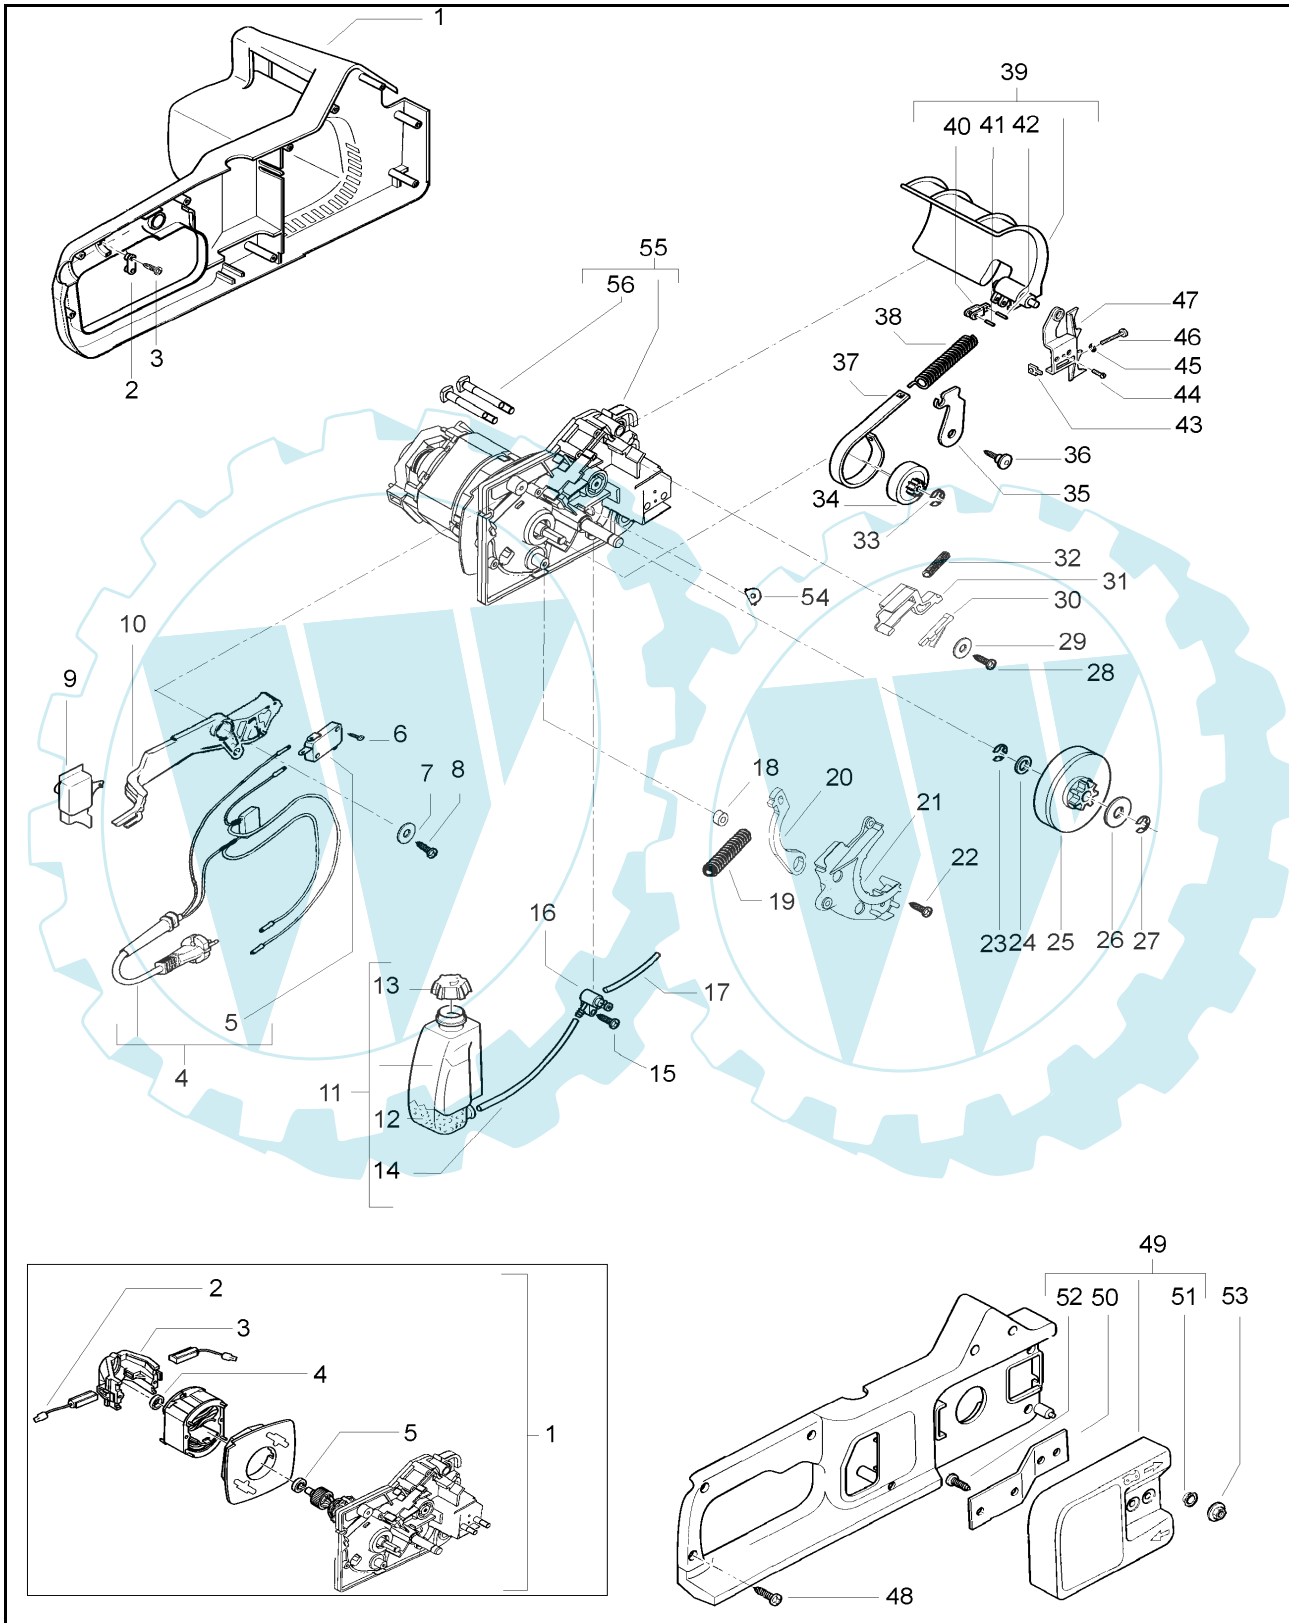

Service

The Electrolux Group. The world's No.1 choice.

Item	P/N McC	P/N ELX	Qty	DESCRIPTION

Item	P/N McC	P/N ELX	Qty	DESCRIPTION

FIGURE 1

1	249147	538249147	1	crankcase kit
2	241052	538241052	1	wires clamp
3	241077	538241077	2	screw
C 4	243008	538243008	1	wires ass'y(schuko)
C 4	243039	538243039	1	wires ass'y(UK)
C 4	243038	538243038	1	wires ass'y(CH)
C 4	243044	538243044	1	wires ass'y(AU)
C 5 •	242687	538242687	1	microswitch
6	240862	538240862	1	screw self threading 4x18
7	241703	538241703	1	washer
8	240833	538240833	1	screw self threading 3x20
9	243009	538243009	1	trigger
10	243014	538243014	1	trigger lever
C 11	4305	538004305	1	oil tank ass'y
12 •	242365	538242365	1	oil filter
B 13 •	241060	538241060	1	cap
C 14 •	242402	538242402	1	oil tube (tank - oil pump)
15	240862	538240862	1	screw self threading 4x18
B 16	241183	538241183	1	oil pump
17	229743	538229743	1	oil tube (oil tank - chain)
B 18	243005	538243005	1	bushing
19	243006	538243006	1	spring
B 20	243004	538243004	1	brake (stop in time)
21	243007	538243007	1	brake cover
22	240862	538240862	3	screw self threading 4x18
23	229137	538229137	1	seeger D.8
C 24	241074	538241074	1	washer 10x15x1
A 25	241038	538241038	1	gear
C 26	241075	538241075	1	washer 10x30x0,8
B 27	229137	538229137	1	seeger D.8
28	240862	538240862	3	screw self threading 4x18
29	241703	538241703	1	washer 4,5x16x0,8
C 30	243019	538243019	1	trigger lock
C 31	243018	538243018	1	slide
C 32	241574	538241574	1	spring
33	241073	538241073	1	seeger D.8
B 34	243003	538243003	1	pinion
35	241044	538241044	1	lever
36	241045	538241045	1	screw
37	241500	538241500	1	brake metal stripping
38	241451	538241451	1	brake spring
39	247717	538247717	1	brake lever ass'y
40 •	241043	538241043	1	toggle
41 •	229394	538229394	1	pin
42 •	241978	538241978	1	pin

43	241037	538241037	1	tensioner nut
44	229082	538229082	1	screw
45	235367	538235367	1	seeger ring
46	241167	538241167	1	screw
47	241036	538241036	1	spiked bumper
48	240862	538240862	8	screw self threading 4x18
C 49	4355	538004355	1	pinion cover ass'y
50 •	241066	538241066	1	pinion cover plate
51 •	241067	538241067	2	bushing
52 •	241077	538241077	1	screw self threading 4x14
A 53	242501	538242501	2	nut M6
B 54	243017	538243017	1	cap
55	FIGURE 2			
A 56 •	241035	538241035	2	bar bolt

FIGURE 2 1500W -1650 W

C 1	243033	538243033	1	motor ass'y
C 2 •	00248956	538048956	2	brushes
C 3 •	00248957	538048957	1	brushes holder
C 4 •	00216400	538216400	1	bearing
C 5 •	00216404	538216404	1	bearing

FIGURE 2 1700W -1750W - 1800W - 1850W - 2200W

C 1	243035	538243035	1	motor ass'y
C 2 •	00248956	538048956	2	brushes
C 3 •	00248957	538048957	1	brushes holder
C 4 •	00216400	538216400	1	bearing
C 5 •	00216404	538216404	1	bearing

A=ALTA ROTAZIONE
B=MEDIA ROTAZIONE
C=ALTA ROTAZIONE
NUOVI CODICI

A=HIGH MOVING
B=MEDIUM MOVING
C=SLOW MOVING
NEW P. NUMBERS

A=HAUTE DEMANDE
B=MOYENNE DEMANDE
C=BASSE DEMANDE
NOUVELLES REFERENCES

A=GROBE NACHFRAGE
B=MITTELMAESSIGE
C=WENIGE NACHFRAGE
NEU CODEX

The Electrolux Group. The world's No.1 choice.